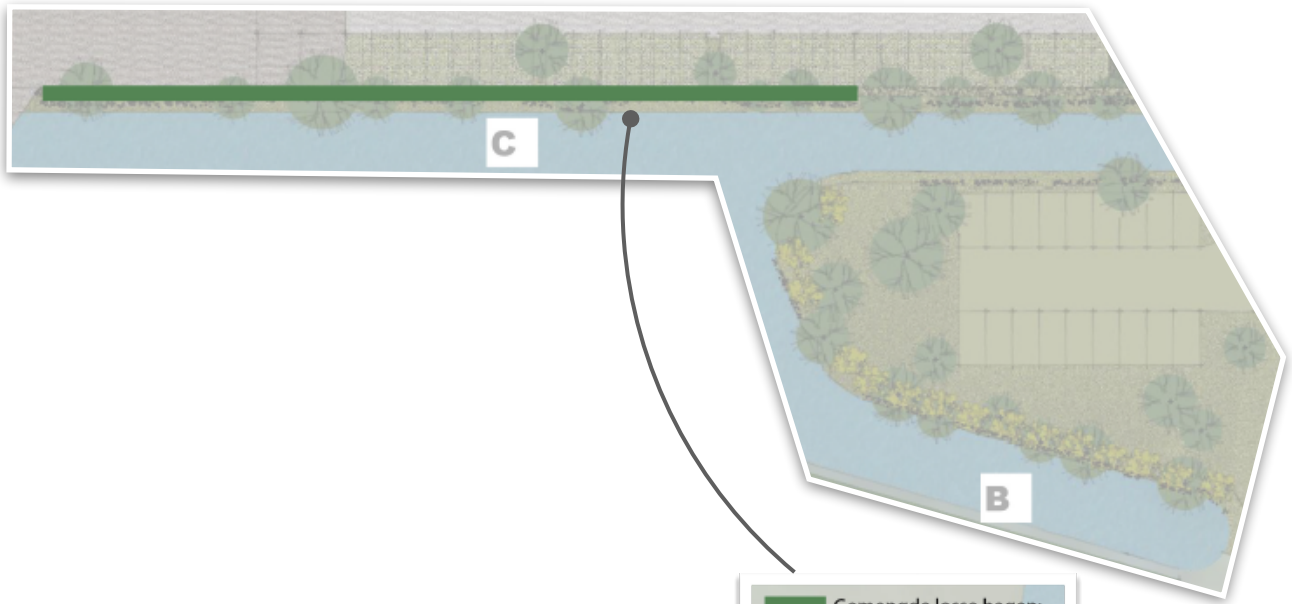

Bij de verdere invulling van de locatie is dan ook het doel om geen verdere afbreuk te doen aan de kwaliteit van het landschap en bestaande water- en groenstructuren in tact te houden dan wel aan te vullen.

Bomenplan/onderbeplanting deelgebied B en C

- ALGL Alnus glutinosa
- POTR Populus tremula
- POEN Populus tremula 'Erecta'
- QUPA Quercus palustris
- PRSE Prunus serrulata 'Kanzan'
- PYCA Pyrus calleryana 'Chanticleer'
- AMLA Amelanchier lamarckii
- BENI Betula nigra
- COMA Cornus mas *
- SAAL Salix alba (knotwilg)
- SACA Salix caprea *
- SAAU Salix aurita *
- SAVI Salix viminalis *
- PRSP Prunus spinosa *
- locatie Gasunieleiding
- * struiken/kleine bomen uit lijst

Knotwilgen (Salix alba) ca 2-5 m hoog

Rand van bomen en heesters :
 Salix aurita ca 2-5 m hoog
 Salix caprea ca 6-10 m hoog
 Salix viminalis ca 4-6 m hoog
 Prunus spinosa ca 3-5 m hoog

Populus tremula ca 25-30 m hoog
 Quercus palustris ca 20-30 m hoog

*de hoogte gaat uit van een volwassen boom/struik en is ter indicatie

■ Gemengde losse hagen:
 Acer campestre
 Crataegus monogyna
 Ligustrum vulgare

Beeldmateriaal beplanting deelgebieden B en C

Alnus glutinosa