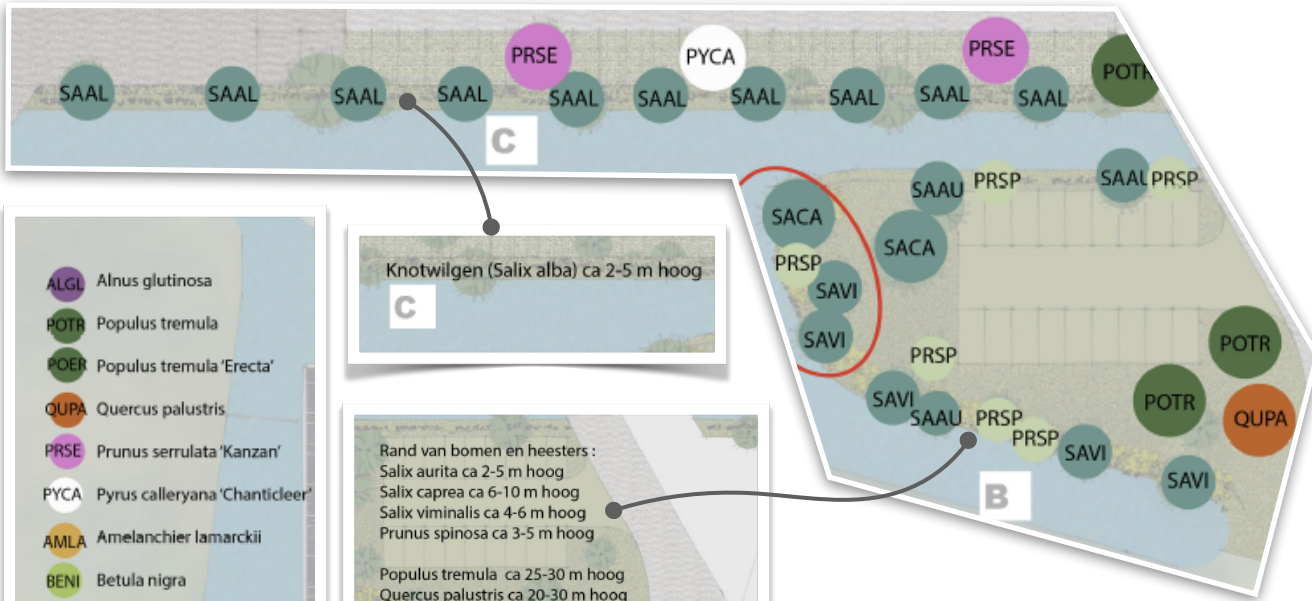

Groenstructuur deelgebieden B en C

3. Groenstructuur (overzicht)

De planlocatie bevindt zich op het knooppunt van bebouwde kom, weidelandschap en snelweg.

Het oorspronkelijk agrarisch karakter van de locatie is inmiddels aangetast door de aanwezigheid van een vrachtwagenparkeerplaats en GSM zendmast. De locatie is vanaf medio jaren '90 van de vorige eeuw in provinciale streekplannen en gemeentelijke structuurvisie als mogelijke ontwikkelingslocatie aangemerkt.

Bij de verdere invulling van de locatie is dan ook het doel om geen verdere afbreuk te doen aan de kwaliteit van het landschap en bestaande water- en groenstructuren in tact te houden dan wel aan te vullen.

Bomenplan/onderbeplanting deelgebied B en C

- ALGL Alnus glutinosa
- POTR Populus tremula
- POEN Populus tremula 'Erecta'
- QUPA Quercus palustris
- PRSE Prunus serrulata 'Kanzan'
- PYCA Pyrus calleryana 'Chanticleer'
- AMLA Amelanchier lamarckii
- BENI Betula nigra
- COMA Cornus mas *
- SAAL Salix alba (knotwilg)
- SACA Salix caprea *
- SAAU Salix aurita *
- SAVI Salix viminalis *
- PRSP Prunus spinosa *
- locatie Gasunieleiding
- * struiken/kleine bomen uit lijst

*de hoogte gaat uit van een volwassen boom/struik en is ter indicatie

■ Gemengde losse hagen:
 Acer campestre
 Crataegus monogyna
 Ligustrum vulgare

Beeldmateriaal beplanting deelgebieden B en C

Alnus glutinosa